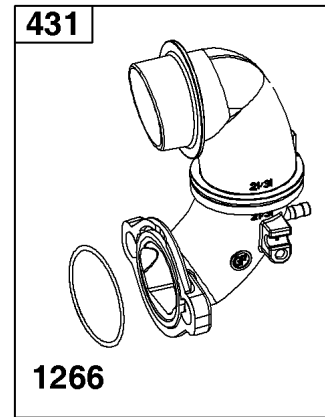

1319
1319A

1036