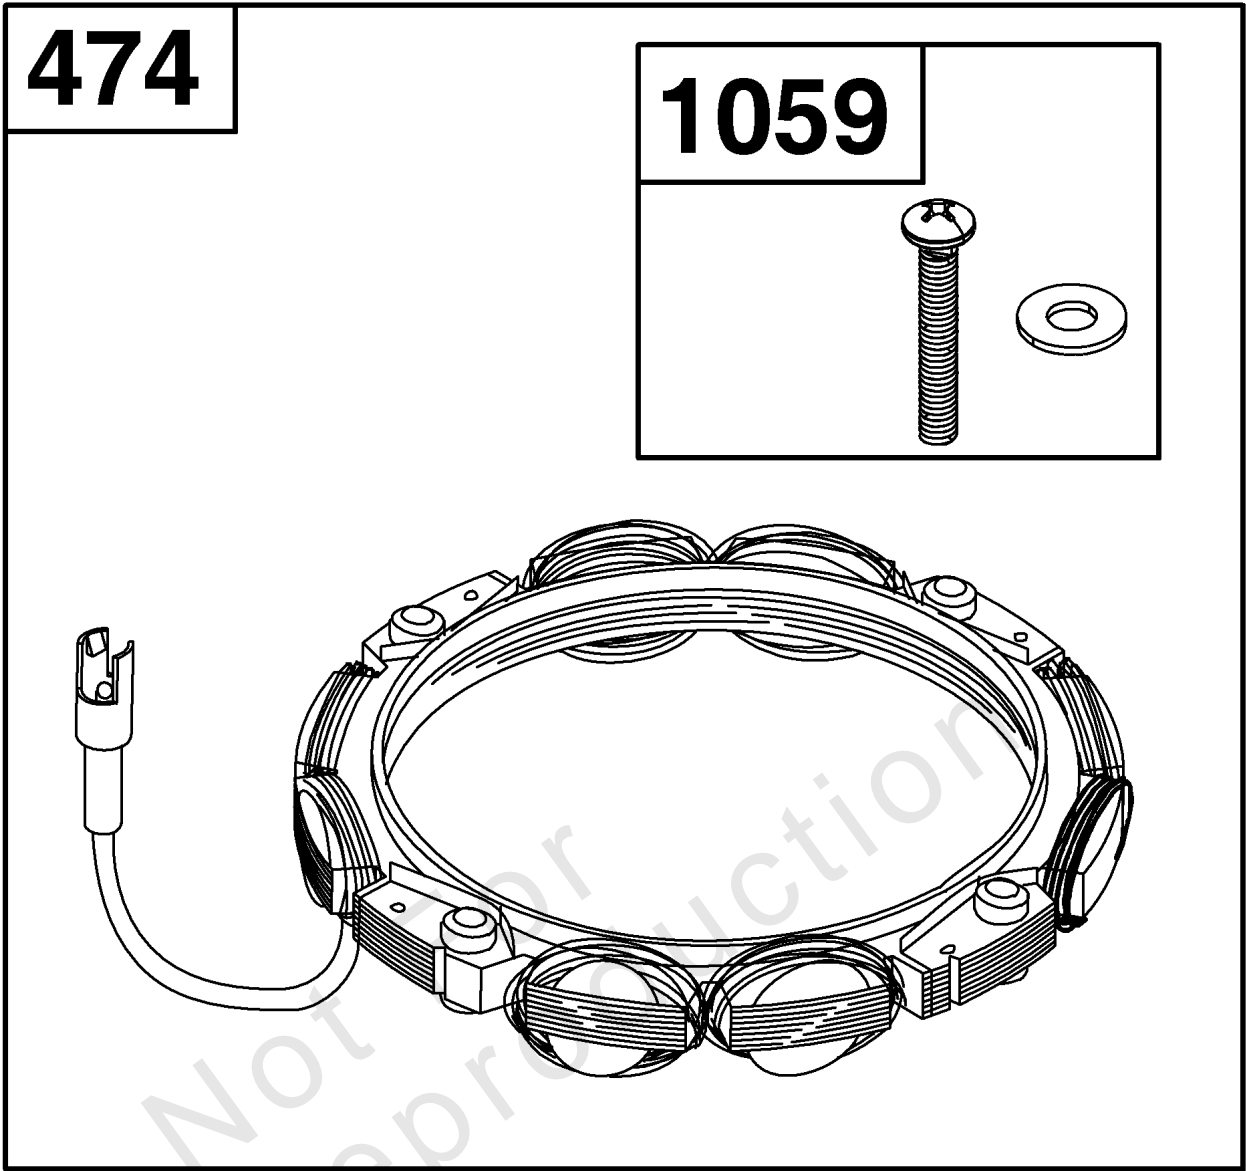

## Alternator Group

REF NO	PART NO	QTY	DESCRIPTION
474	592829	1	ALTERNATOR
501	794360	1	REGULATOR
526	697088	1	SCREW -(Regulator)
578	692306	1	WIRE ASSEMBLY
1059	698516	1	KIT, Screw/Washer
1119	691183	2	SCREW -(Alternator)